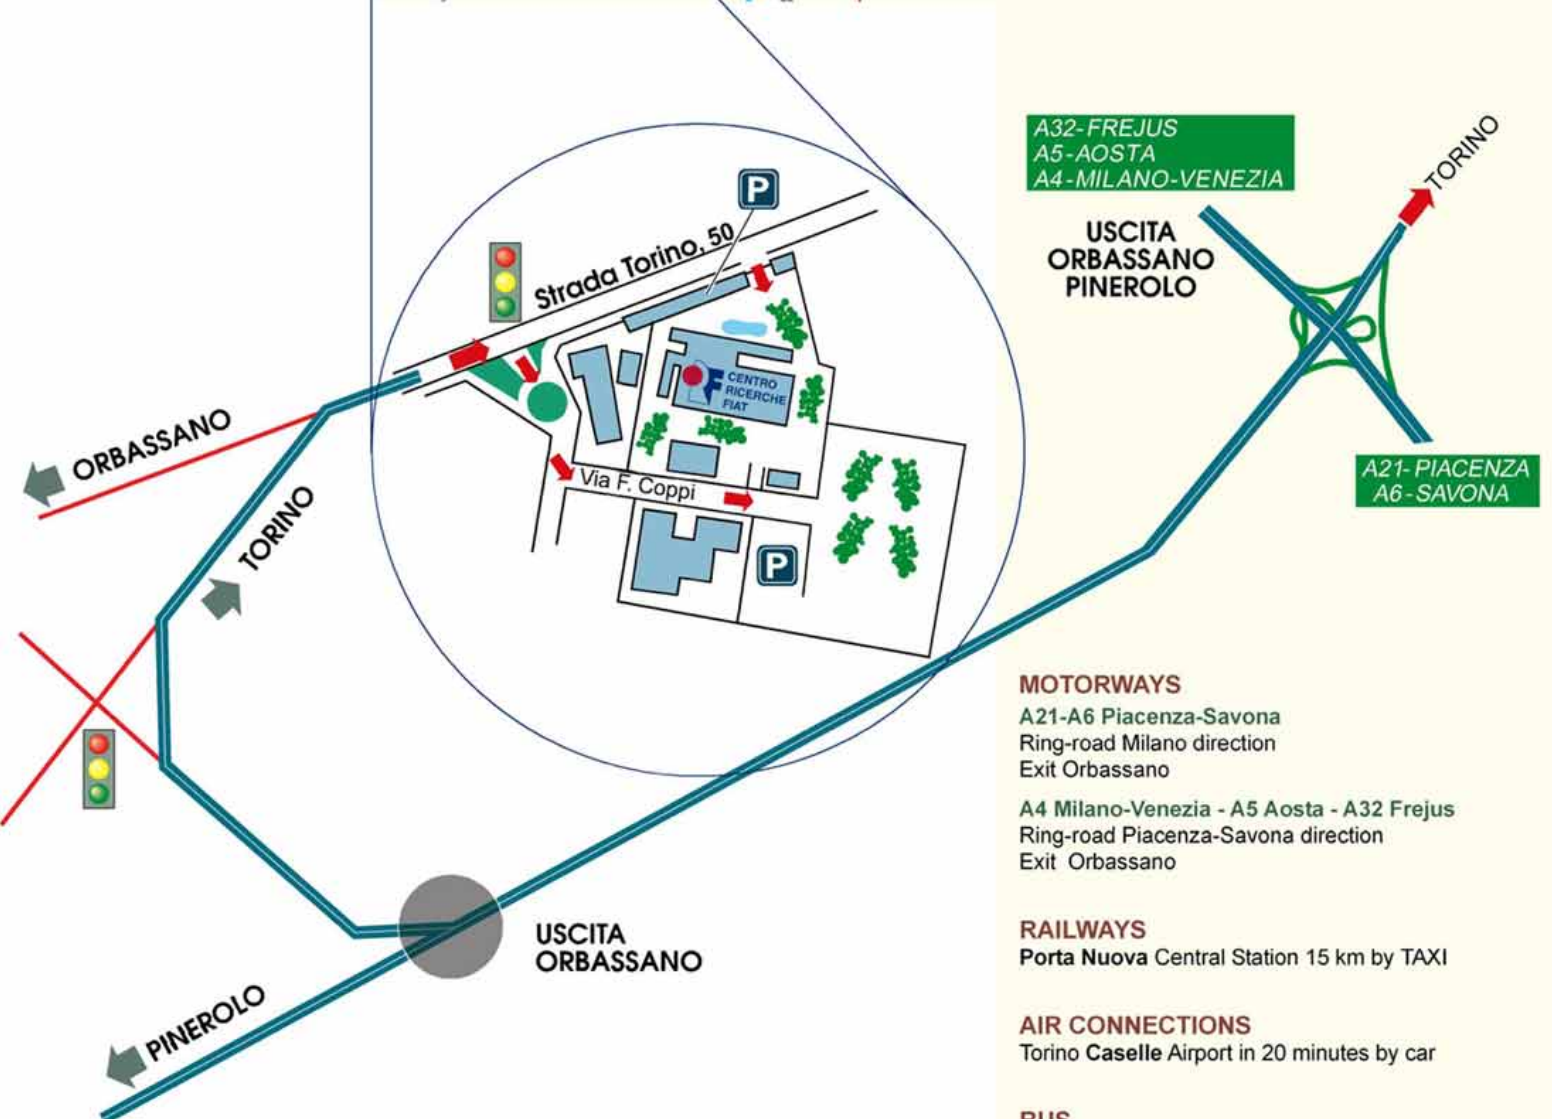

AUTO

AUTOSTRADE

A21-A6 Piacenza-Savona
Tangenziale direzione Milano
Uscita Orbassano

A4 Milano-Venezia - A5 Aosta - A32 Frejus
Tangenziale direzione Piacenza-Savona
Uscita Orbassano

TRENO

Dalla stazione Centrale di **Porta Nuova**
è raggiungibile in TAXI (15 km)

AEREO

Aeroporto Caselle.

BUS

Linea 5 (direzione Orbassano)

**A32-FREJUS
A5-AOSTA
A4-MILANO-VENEZIA**

**USCITA
ORBASSANO
PINEROLO**

**A21-PIACENZA
A6-SAVONA**

MOTORWAYS

A21-A6 Piacenza-Savona
Ring-road Milano direction
Exit Orbassano

A4 Milano-Venezia - A5 Aosta - A32 Frejus
Ring-road Piacenza-Savona direction
Exit Orbassano

RAILWAYS

Porta Nuova Central Station 15 km by TAXI

AIR CONNECTIONS

Torino Caselle Airport in 20 minutes by car

BUS

Line 5 - Orbassano direction

**CENTRO
RICERCHE
FIAT**